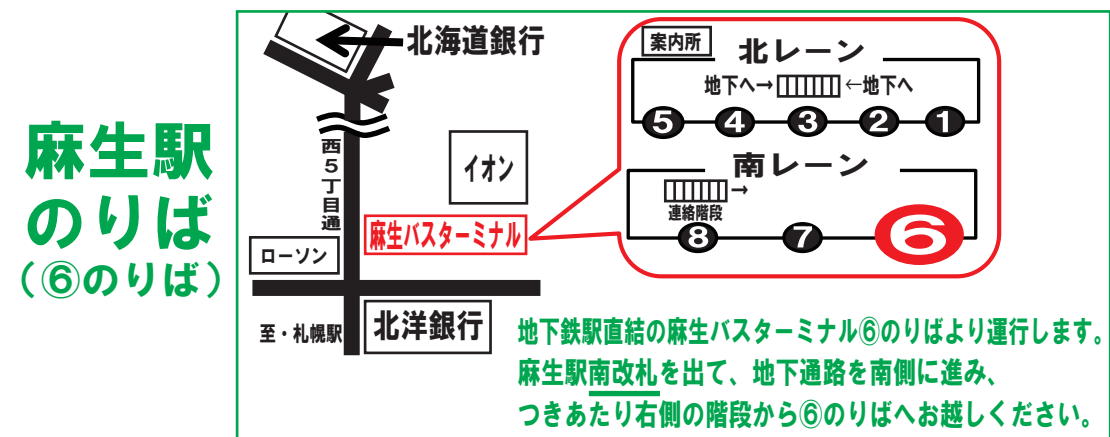

2017.9.9(土)開催

モエレ沼芸術花火 2017

シャトルバス運行！！

① 地下鉄東豊線 栄町駅⇔会場
所要時間 約25分

【行き 栄町駅発】 地下鉄乗継券使用不可
14:30~18:00の間、随時運行

【帰り 会場発】
終了後、モエレ沼公園東駐車場から
随時運行

② 地下鉄南北線 麻生駅⇔会場
所要時間 約35分

【行き 麻生駅発】 地下鉄乗継券使用不可
14:30~18:00の間、随時運行

【帰り 会場発】
終了後、モエレ沼公園東駐車場から
随時運行

③ JR 学園都市線 あいの里教育大駅⇄会場
所要時間 約20分

【行き あいの里教育大駅発】

14:30~15:50の間、
毎時10分・30分・50分運行
16:00~18:00の間、
10分間隔で運行

【帰り 会場発】

終了後、モエレ沼公園東駐車場から
随時運行

あいの里教育大駅 のりば

運賃 大人 300円
(全系統) 小人 150円