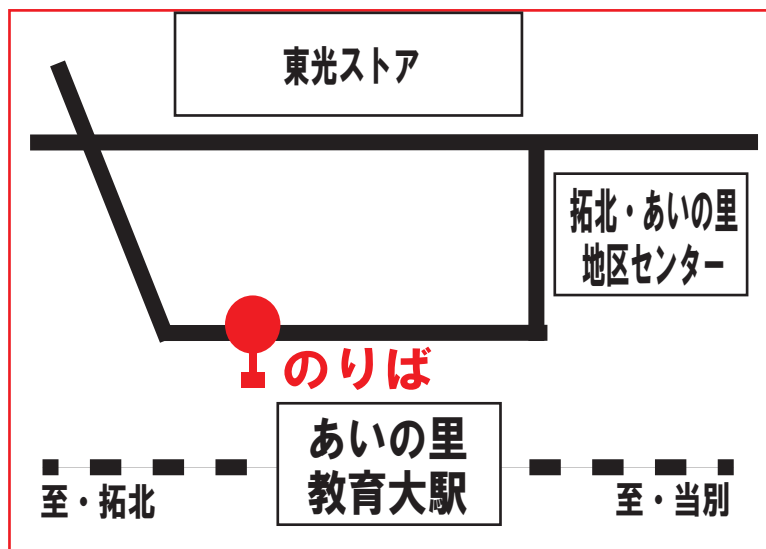

【帰り 会場発】
終了後、モエレ沼公園東駐車場から
随時運行

③ JR 学園都市線 あいの里教育大駅⇄会場
所要時間 約20分

【行き あいの里教育大駅発】

14:30~15:50の間、
毎時10分・30分・50分運行
16:00~18:00の間、
10分間隔で運行

【帰り 会場発】

終了後、モエレ沼公園東駐車場から
随時運行

あいの里教育大駅 のりば

運賃 大人 300円
(全系統) 小人 150円